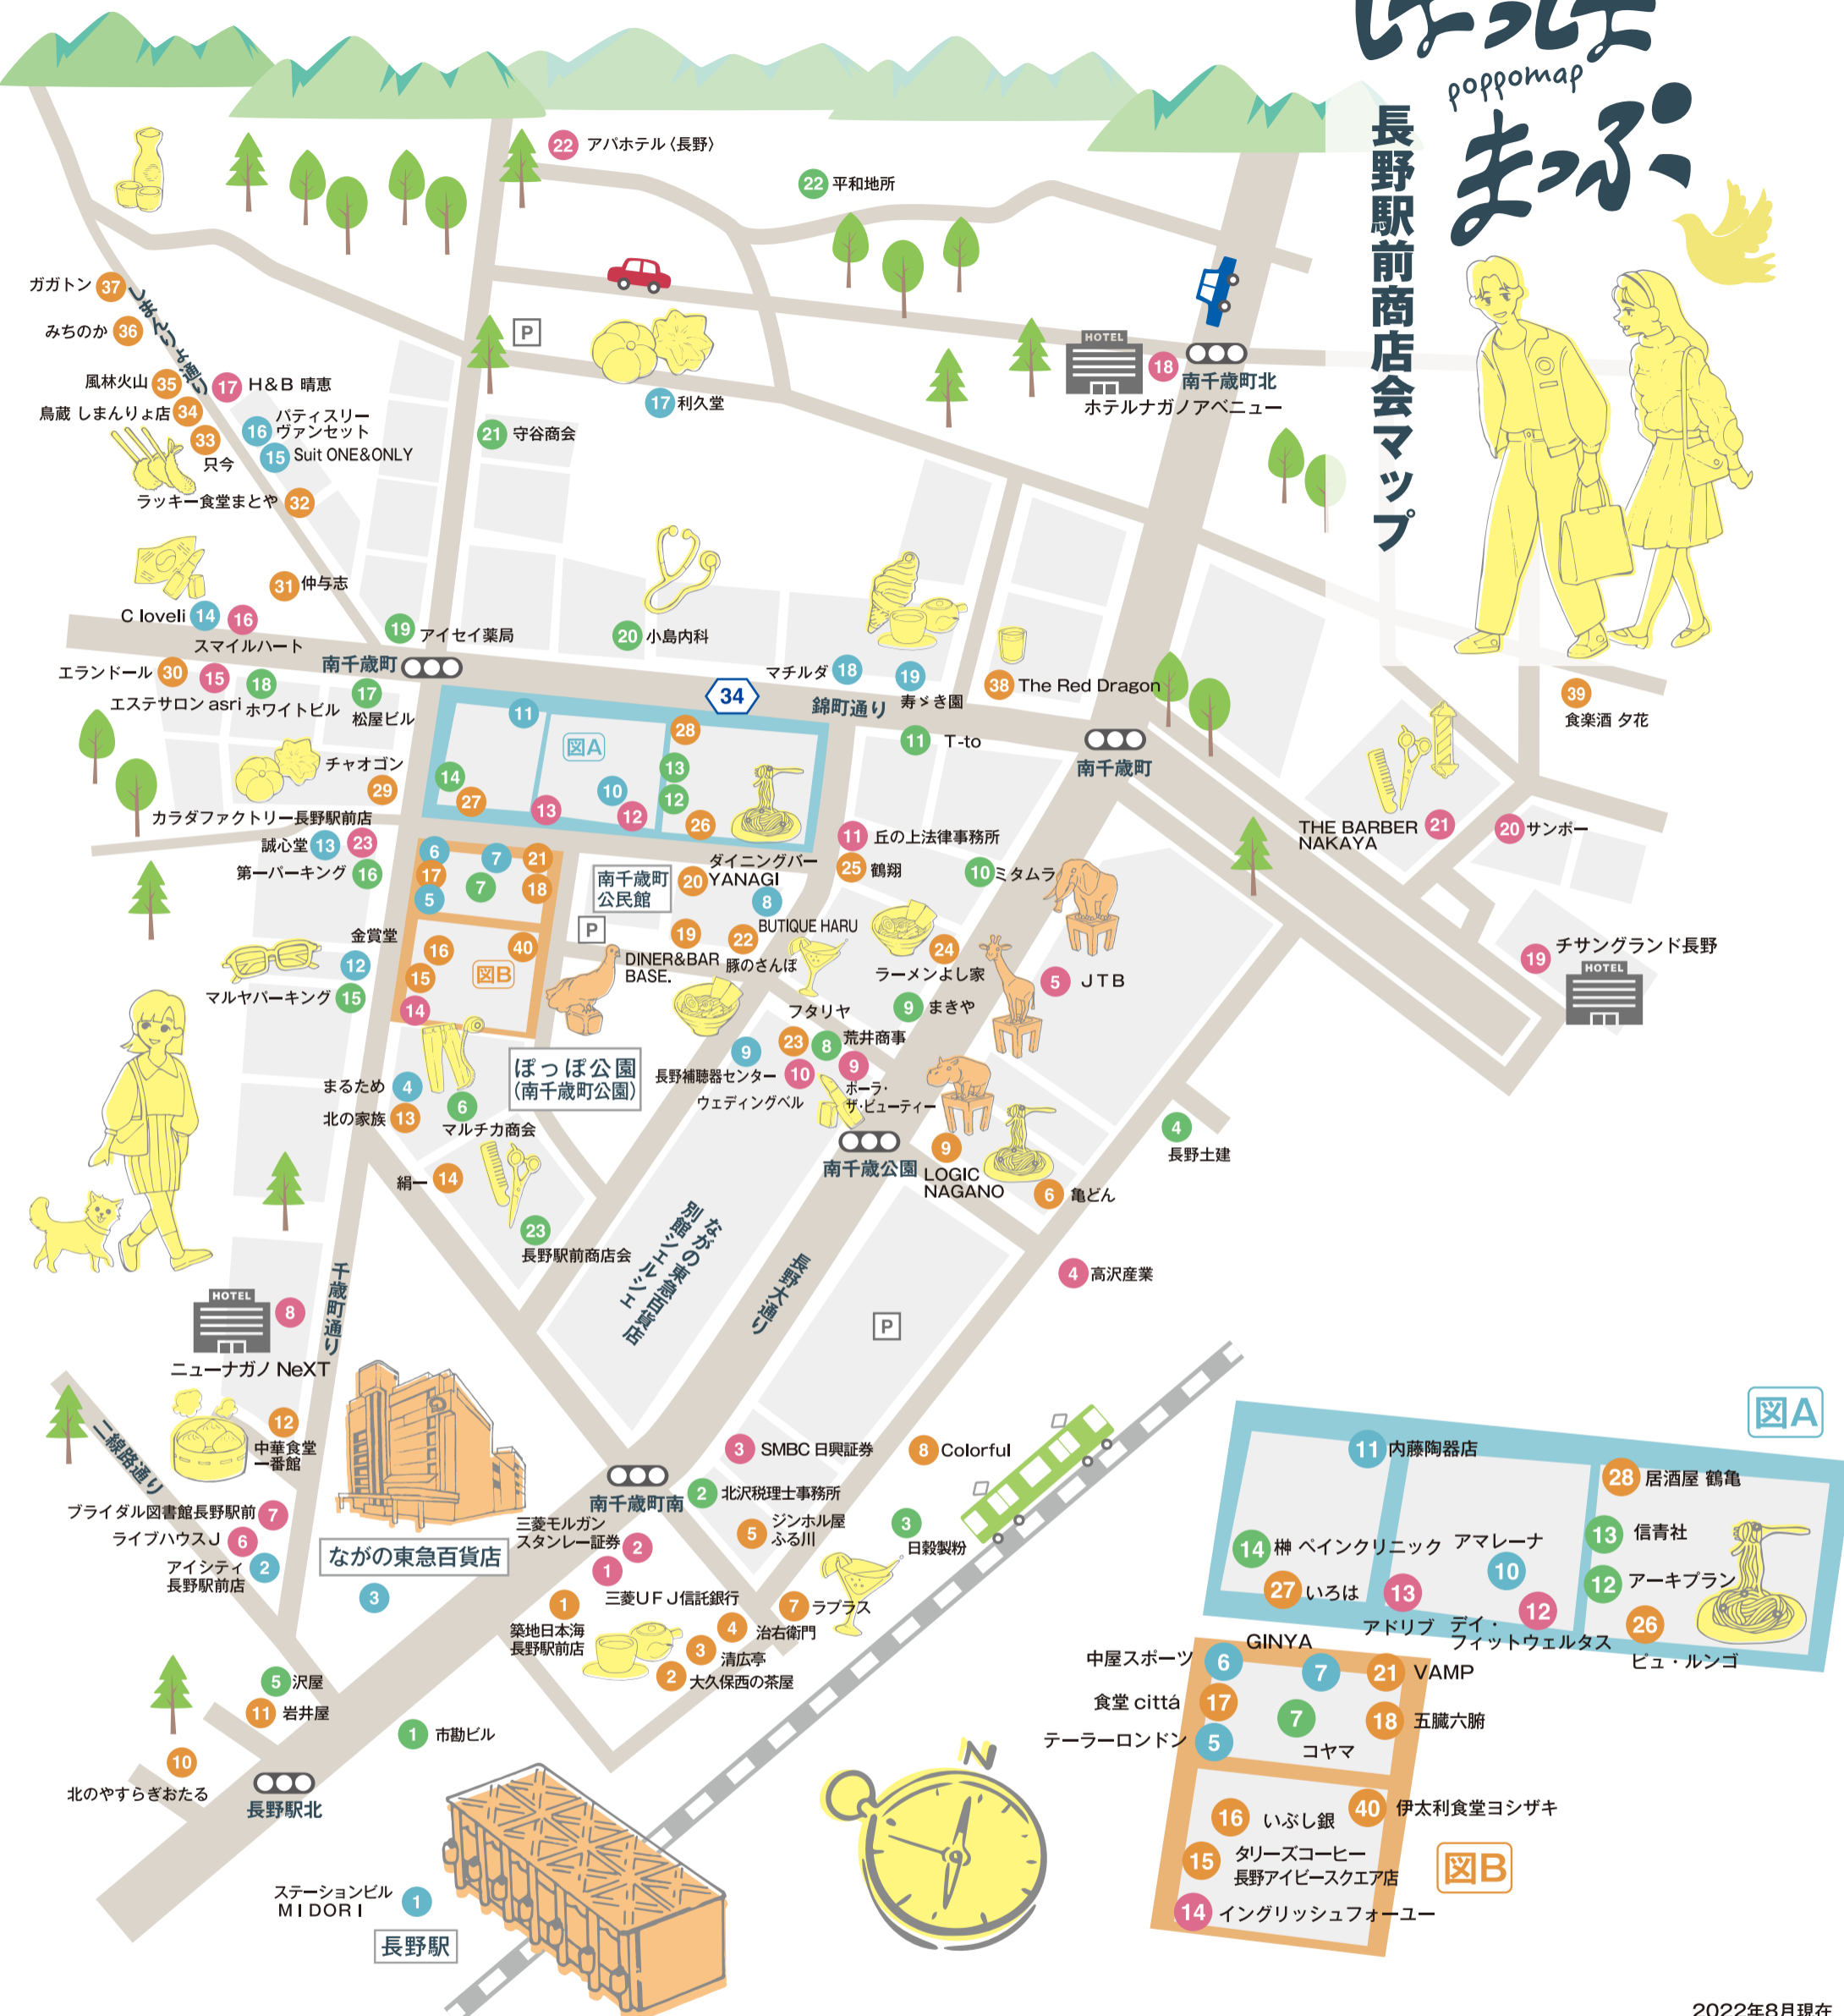

# ぽっぽ map まっぷ

## 長野駅前商店会マップ

2022年8月現在

南千歳町公園周辺 お店紹介