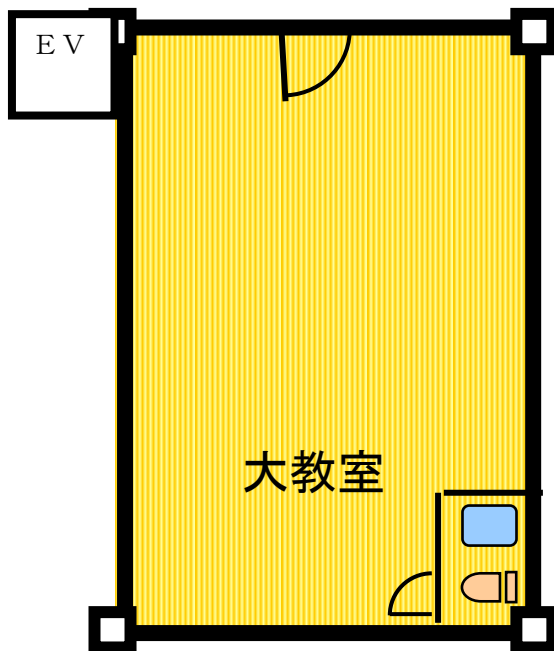

KIDビル不動産情報

貸教室・会議室 1日3,000円から

大教室・会議室

20坪

冷暖房込・トイレ付
流し付き・テーブル有

利用時間	組合員料金	一般料金
午前 9 : 00 ~ 午後 1 : 00	3,000円	4,500円
午後 1 : 00 ~ 午後 5 : 00	3,000円	4,500円
終日利用午前 9 時 ~ 午後 5 時	5,000円	8,000円

小教室・会議室

4坪

冷暖房込・テーブル有
トイレ別 (3F利用)

利用時間	組合員料金	一般料金
終日利用午前 9 時 ~ 午後 5 時	3,000円	4,500円

組合会館KIDビル 地階

- 貸し出し時間 半日・1日単位
- テーブル・椅子 無料貸し出し可
- 各部屋冷暖房利用、料金に含ます
- エレベーター有
- 大教室にはトイレ・流し付き
- 小教室トイレは3F共同トイレ利用となります
- ゴミは持ち帰りをお願いいたします
- 平日のみの利用となります

**冷暖房完備
椅子テーブル有**

お問い合わせ

026-228-6942

協同組合

長野駅前商店会

営業時間: 午前 10 時 ~ 午後 5 時 (平日のみ)

長野市南千歳 1-3-17